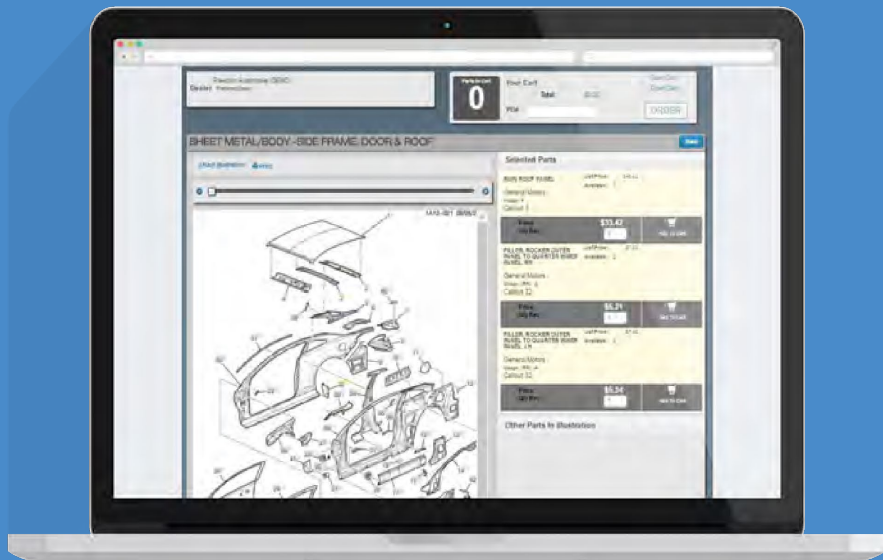

**Gratuit pour votre atelier,**  
RepairLink<sup>SM</sup> fournit un système électronique complet de commande facile de pièces d'origine.

Vous avez non seulement accès aux prix de notre concession et à la disponibilité de nos stocks; vous pouvez également afficher des illustrations et des schémas techniques de plus de 20 fabricants, faisant de **RepairLinkShop.com** une ressource précieuse pour votre atelier mécanique.